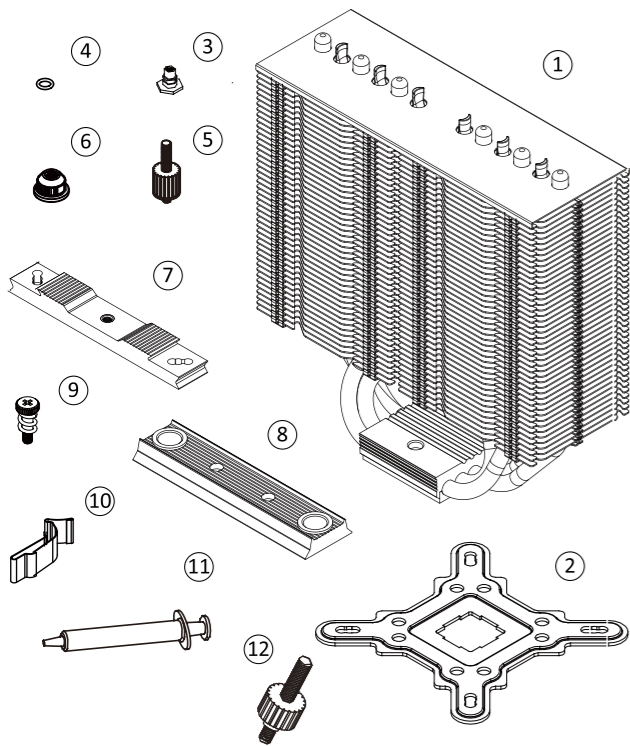

User Manual

Component

English	Français	Deutsch	Italiano	繁體中文
① Armageddon CPU Cooler x1	① Refroidisseur de CPU Armageddon x1	① Armageddon-CPU-Kühler x1	① Dissipatore di calore CPU Armageddon x1	① 散熱器本體 x1
② Intel Backplate x1	② Plaque arrière Intel x1	② Intel-Rückplatte x1	② Backplate Intel x1	② Intel 背板 x1
③ Rivet Nut x4	③ Écrou à river x4	③ Nietmutter x4	③ Bullone x4	③ 螺柱 x4
④ O-ring x4	④ Joint torique x4	④ Dichtungsring x4	④ Anello toroidale x4	④ O型環 x4
⑤ Double End Stud with Nut x4	⑤ Goujon à deux bouts avec écrou x4	⑤ Schraubenbolze mit Mutter x4	⑤ Bullone tenditore con dado x4	⑤ 雙頭手轉螺絲 x4
⑥ Screw Nut x4	⑥ Ecrou de vis x4	⑥ Schraubenmutter x4	⑥ Dado x4	⑥ 手轉螺帽 x4
⑦ Aluminum Strip Adapter x2	⑦ Adaptateur fin en aluminium x2	⑦ Aluminiumstreifen x2	⑦ Adattatore piastra d'alluminio x2	⑦ 轉接鋁條 x2
⑧ Aluminum Mounting Plate x1	⑧ Plaque de montage en aluminium x1	⑧ Aluminiummontag-eplatte x1	⑧ Pista di montaggio d'alluminio x1	⑧ 鋁壓板 x1
⑨ Spring-loaded Screw x2	⑨ Vis de pression x2	⑨ Federschraube x2	⑨ Vite a molla x2	⑨ 彈簧螺絲 x2
⑩ ArmaClip™ x4	⑩ ArmaClip™ x4	⑩ ArmaClip™ x4	⑩ ArmaClip™ x4	⑩ 風扇彈片 x4
⑪ Thermal Compound x1	⑪ Composé thermique x1	⑪ Wärmeleitpaste x1	⑪ Composto termico x1	⑪ 導熱膏 x1
⑫ Mounting Kit For Socket 2011 x4	⑫ CKit de montage Pour socket 2011 x4	⑫ Mounting Kit für Socket 2011 x4	⑫ Kit di montaggio Per presa 2011 x4	⑫ LGA2011 雙頭手轉螺絲 x4
Español	日本語	한국어	Russian	Portuguese
① Disipador para CPU Armageddon x1	① Armageddon CPUクーラー x1	① Armageddon CPU 쿨러 x1	① Корпус радиатора x1	① Corpo do dissipador de calor x1
② Placa de apoyo Intel x1	② Intel バックプレート x1	② Intel 백플레이트 x1	② Упорная крестовина Intel x1	② Placa traseira Intel x1
③ Tuerca con remache x4	③ リベットナット x4	③ 리벳 너트 x4	③ Заклепочная гайка x4	③ Porcas de rebites x4
④ Junta tórica x4	④ Oリング x4	④ O 링 x4	④ Уплотнительное кольцо x4	④ O-rings x4
⑤ Pasador de doble extremo con tuerca x4	⑤ 스태드나ット x4	⑤ 더블 엔드 스튜드 너트 x4	⑤ Стяжная шпилька с гайкой x4	⑤ Cavilhas roscadas nas pontas com porcas x4
⑥ Tuerca x4	⑥ 스クリュー나ット x4	⑥ 스크류 너트 x4	⑥ Винтовая гайка x4	⑥ Porcas x4
⑦ Adaptador de tira de aluminio x2	⑦ アルミアダプタ x2	⑦ 알루미늄 스트립 어댑터 x2	⑦ Алюминиевая планка-держатель x2	⑦ Placa adaptadora de alumínio x2
⑧ Placa de montaje de aluminio x1	⑧ アルミプレート x1	⑧ 알루미늄판 x1	⑧ Алюминиевая крепежная пластина x1	⑧ Placa de fixação de alumínio x1
⑨ Tornillo de apriete por resorte x2	⑨ バネネジ x2	⑨ 스프링 스크류 x2	⑨ Пружинный болт x2	⑨ Parafusos de mola x2
⑩ ArmaClip™ x4	⑩ ArmaClip™ x4	⑩ ArmaClip™ x4	⑩ ArmaClip™ x4	⑩ ArmaClip™ x4
⑪ Compuesto térmico x1	⑪ サーマル 그리스 x1	⑪ 써멀 컴파운드 x1	⑪ Термопаста x1	⑪ Composto térmico x1
⑫ Kit de montaje Para zócalo 2011 x4	⑫ 소켓 2011용 마운트 키트 x4	⑫ 소켓 2011용 설치 키드 x4	⑫ Набор для установки на сокет 2011 x4	⑫ Kit de montagem Para suporte 2011 x4